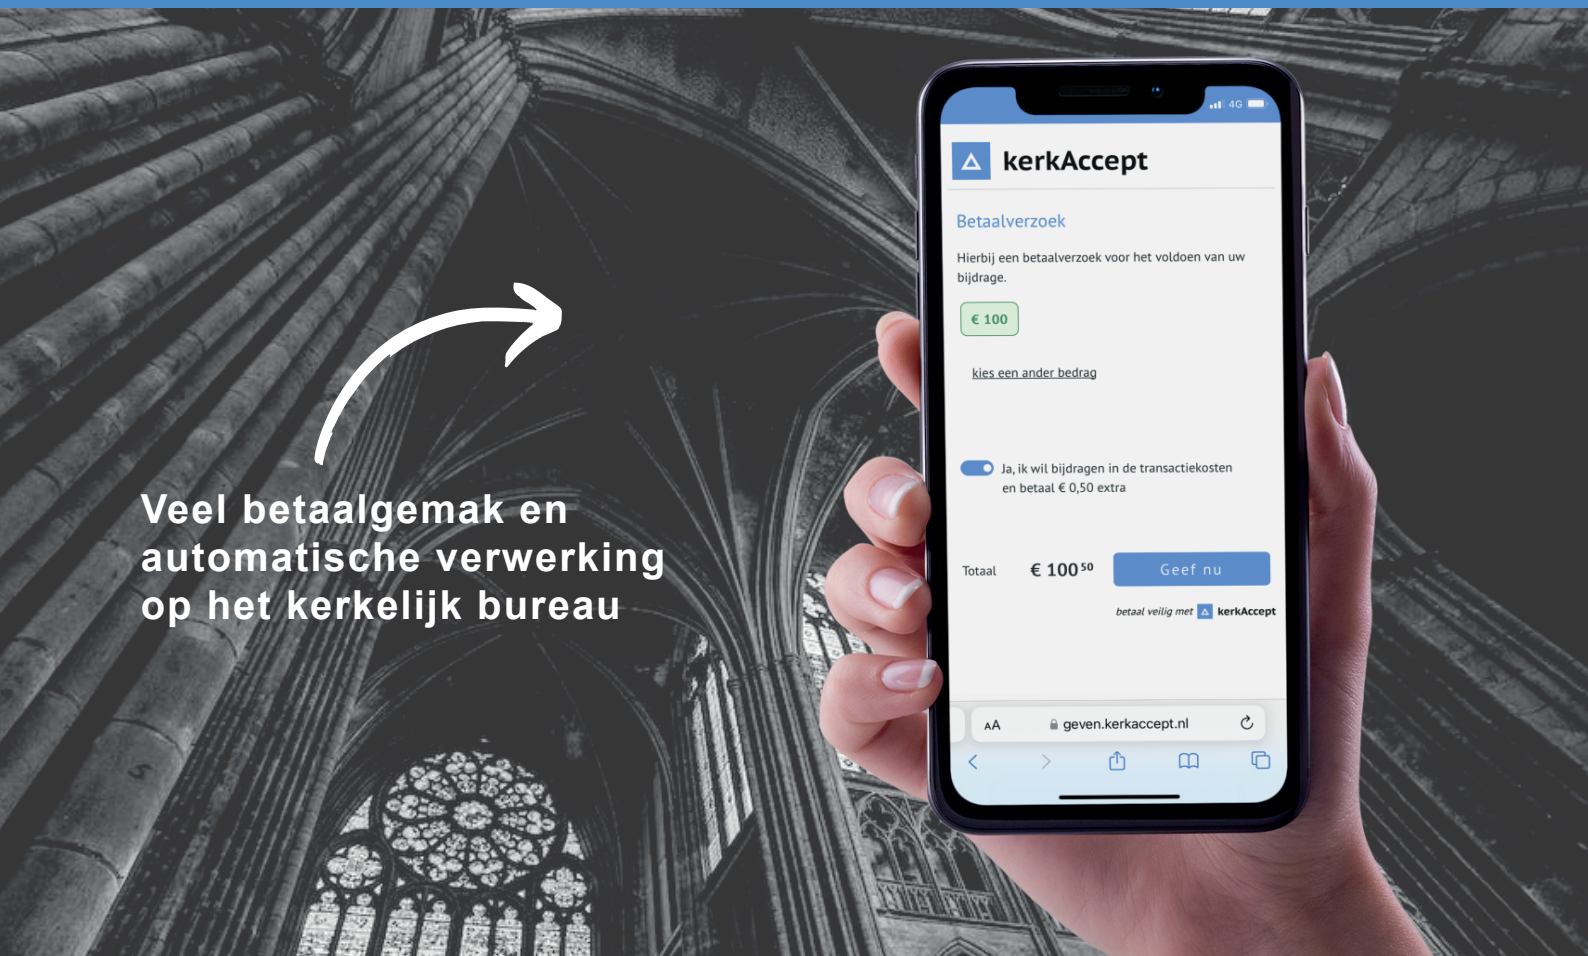

Wij maken gebruik van kerkAccept!

De kerk is een veilige omgeving waar u zich thuis voelt, verbinding zoekt, inspiratie vindt en waar u graag aan bijdraagt.

Veel betaalgemak en automatische verwerking op het kerkelijk bureau

Benieuwd naar het nieuwe betalen?
Scan de QR-code.